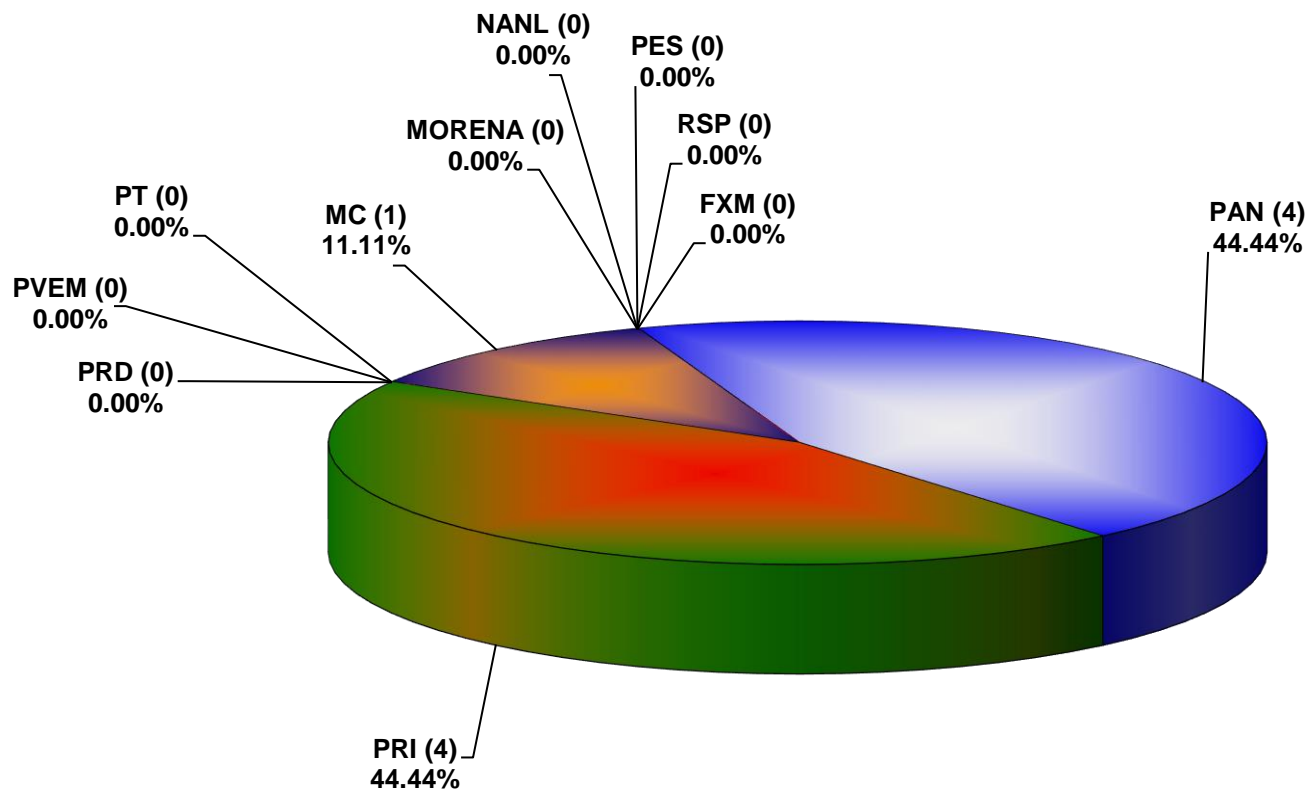

COMISIÓN ESTATAL ELECTORAL DE NUEVO LEÓN
PORCENTAJE Y TIEMPO TOTAL DEDICADO A CADA PARTIDO POLÍTICO EN TELEVISIÓN
(HORAS)
ACUMULADO DE MAYO DE 2021

COMISIÓN ESTATAL ELECTORAL DE NUEVO LEÓN
PORCENTAJE Y NÚMERO TOTAL DE NOTAS DEDICADAS A CADA PARTIDO POLÍTICO EN
TELEVISIÓN
ACUMULADO DE MAYO DE 2021

**COMISIÓN ESTATAL ELECTORAL DE NUEVO LEÓN
TOTAL DE NOTAS DEDICADAS A CADA PARTIDO POLÍTICO POR GRUPO TELEVISIVO
ACUMULADO DE JULIO DE 2021**