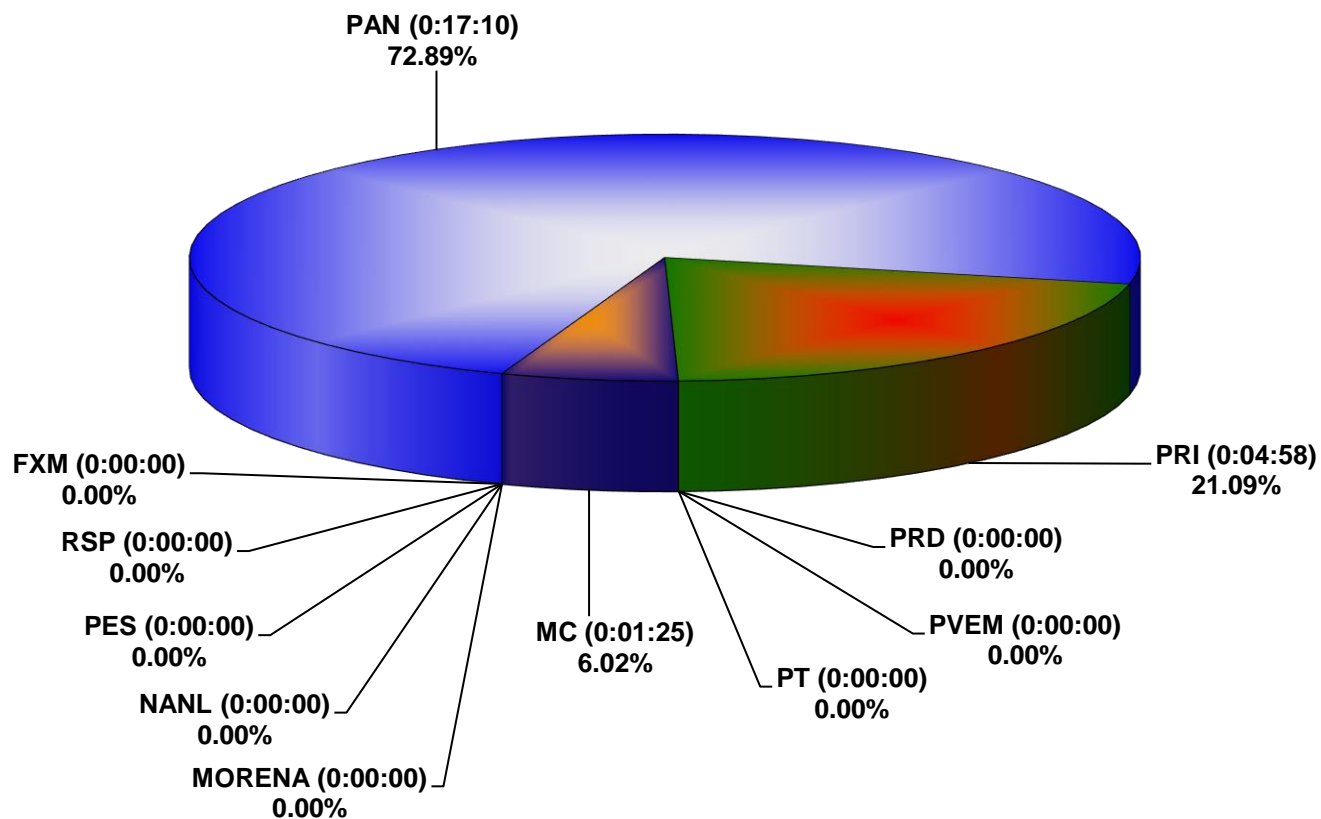

COMISIÓN ESTATAL ELECTORAL DE NUEVO LEÓN
PORCENTAJE Y TIEMPO TOTAL DEDICADO A CADA PARTIDO POLÍTICO EN TELEVISIÓN
(HORAS)
ACUMULADO DE MAYO DE 2021

COMISIÓN ESTATAL ELECTORAL DE NUEVO LEÓN
PORCENTAJE Y NÚMERO TOTAL DE NOTAS DEDICADAS A CADA PARTIDO POLÍTICO EN
TELEVISIÓN
ACUMULADO DE MAYO DE 2021

**COMISIÓN ESTATAL ELECTORAL DE NUEVO LEÓN
TOTAL DE NOTAS DEDICADAS A CADA PARTIDO POLÍTICO POR GRUPO TELEVISIVO
ACUMULADO DE JULIO DE 2021**